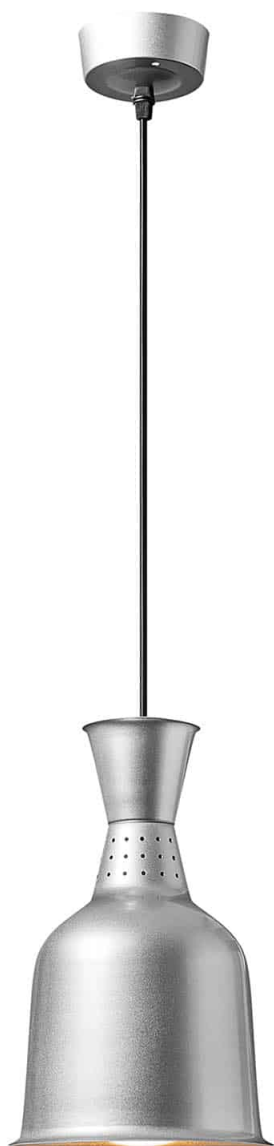

Odkaz na produkt: <https://www.cncworld.sk/tepl-lampa-na-jedla-strieborna-18-5-x-18-5-x-28-5-cm-ocel-p-648.html>

Teplá lampa na jedlá - strieboená - 18,5 x 18,5 x 28,5 cm - oceľ

Cena s DPH	169.00 €
Cena bez DPH	137.40 €
Dostupnosť	Dostupny
Katalógové číslo	LG-07
Kód výrobcu	RC-SHSFL01
Výrobca	Royal Catering

Popis produktu

Teplá lampa na jedlá - strieboená - 18,5 x 18,5 x 28,5 cm -
oceľ

Počet žiaroviek: **1**
Žiarovka: **E27 (max. 250 W)**
Zásobník v balení: **Nie**
Materiál pouzdra: **Oceľ**
Prívodný kábel [m]: **1,7**
Napätie [V]: **230**
Výkon [W]: **250**
Rozmery (DxHxŠ): **18,5 x 18,5 x 28,5 cm**
Hmotnosť: **0,8 kg**
Rozmery prepravy (DxHxŠ): **33 x 21 x 34,5 cm**
Hmotnosť prepravy: **1,6 kg**

Rozsah dodávky:

- Teplá lampa na jedlá
- Návod na použitie

ČO NÁS VYRÁŽA Z TEPLÝCH LÁMPIÍ?

- Výkon – vďaka výkonu až 250 W je jedlo rovnomerne zohrievané
- Estetika – atraktívny tvar a farebnosť ideálne zapadajúce do priestoru pre zákazníkov
- Mobilnosť – kompaktné rozmery uľahčujú prepravu
- Praktickosť – rýchla inštalácia a jednoduchá obsluha zaručujú pohodlnú prácu
- Odolnosť – pouzdro je vyrobené z pevnej a odolnej ocele, ktorá odoláva poškrabaniu