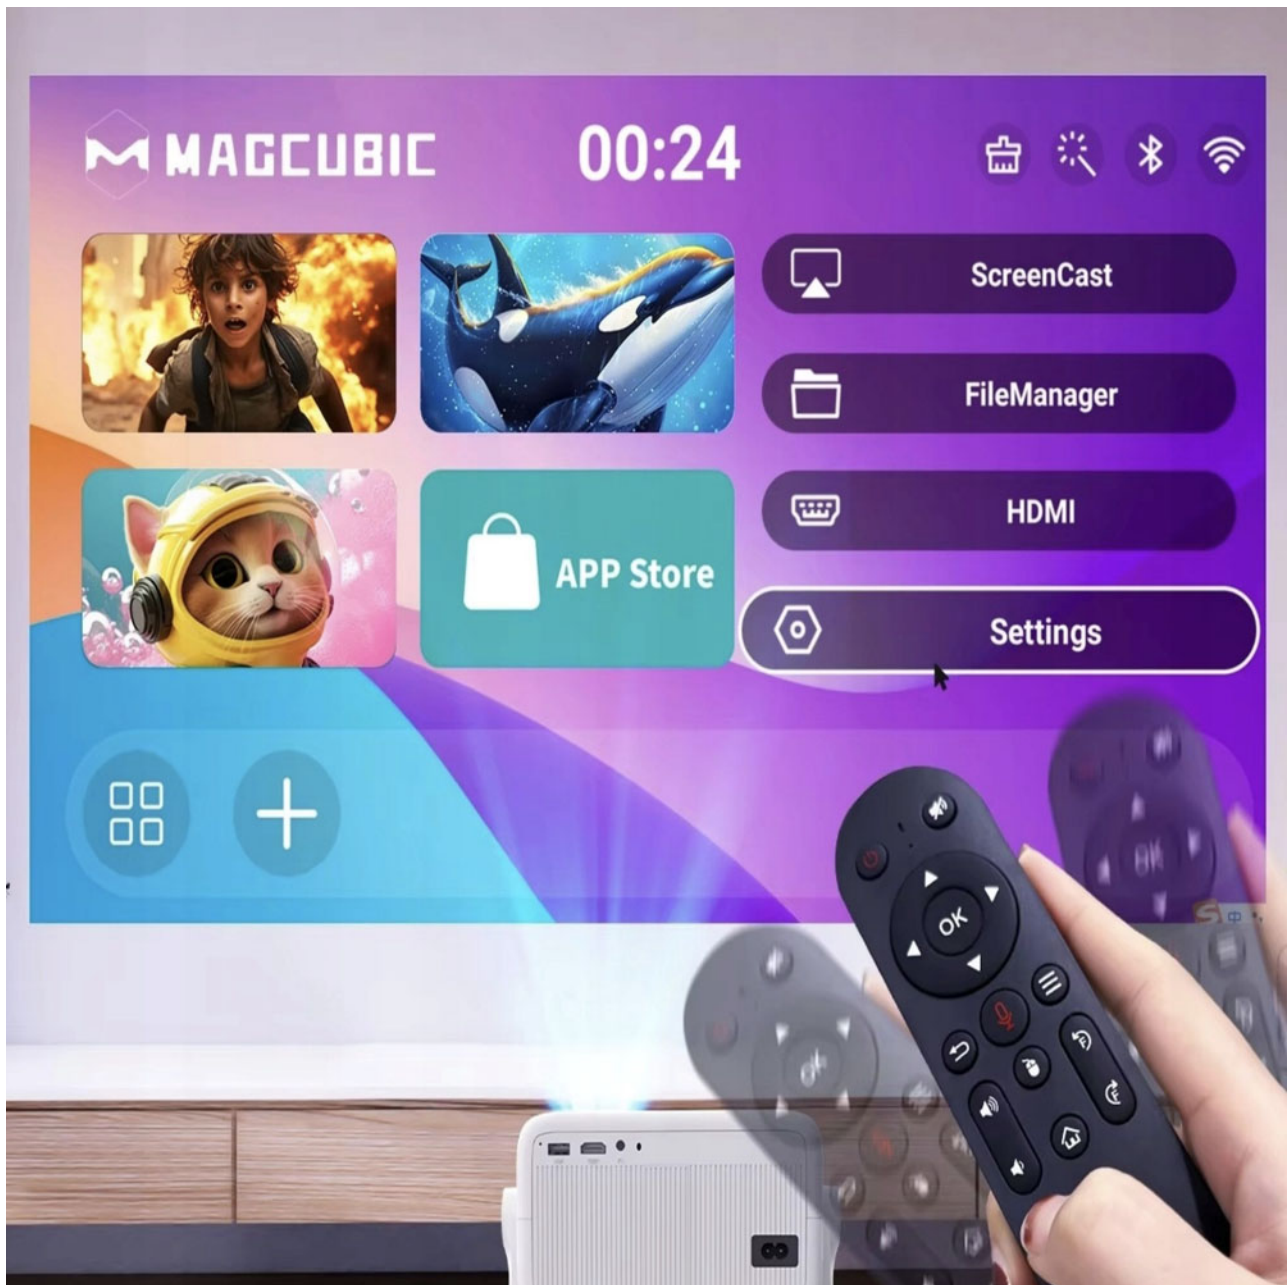

### **Univerzálna kompatibilita**

Porty HDMI a USB umožňujú pripojenie:

PS5 a iné konzoly

Notebooky

---

TV Stick zariadenia

USB kľúče

Smartfóny

### **Diaľkový ovládač s gyroskopom pre presné ovládanie**

Ovládanie nebolo nikdy také intuitívne! **Diaľkový ovládač s 6-osovým gyroskopom** umožňuje presné ukazovanie a rýchlu navigáciu pohybom ruky.

- 6-osový gyroskop** - presná a ultra-rýchla reakcia na pohyb.
- Jednoduchá obsluha** - jednoducho pohybujte zápästím pre navigáciu v menu.
- Ergonomický dizajn** - pohodlné ovládanie jednou rukou.