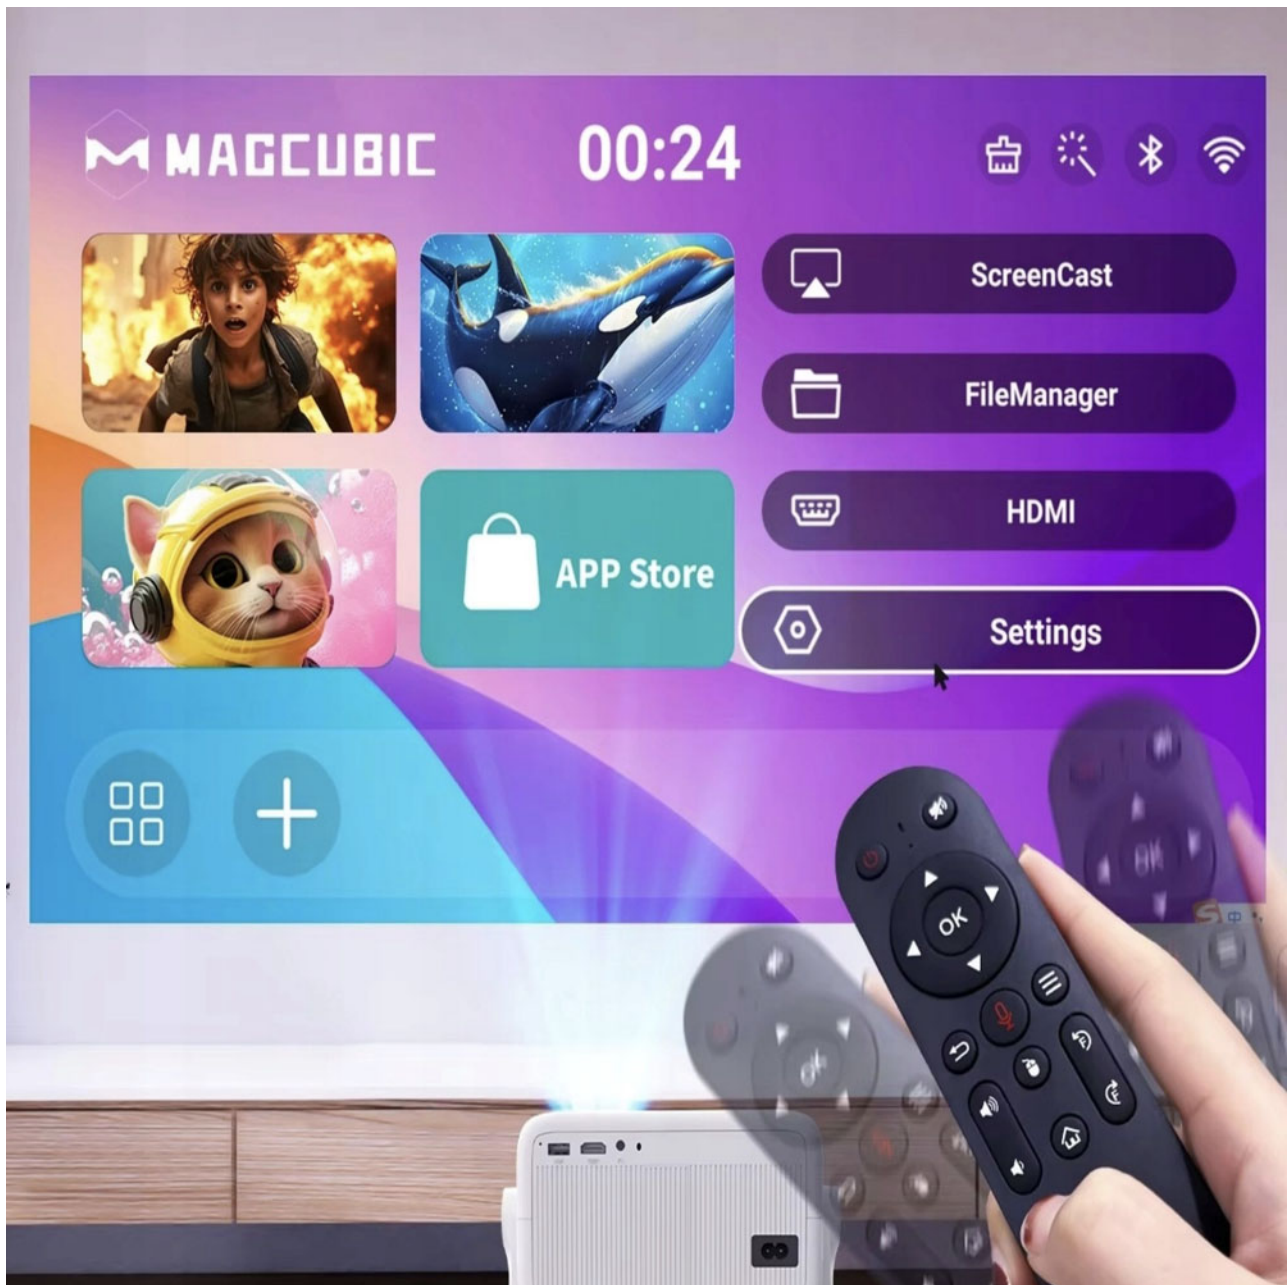

Streamujte a počúvajte bezdrôtovo - vždy plynulo a bez oneskorenia.

Nastaviteľný stojan o 180° - dokonalý uhol projekcie

Otočte projektor o **180°** a umiestnite ho do ľubovoľnej polohy, dokonca aj smerom na strop, aby ste prispôbili uhol sledovania svojim potrebám.

Univerzálna kompatibilita

Porty HDMI a USB umožňujú pripojenie:

PS5 a iné konzoly

Notebooky

TV Stick zariadenia

USB kľúče

Smartfóny

Ideálny ako projektor pre domáce kino, hranie hier, firemné prezentácie, párty alebo kempovanie.

Diaľkový ovládač s gyroskopom pre presné ovládanie

Ovládanie nebolo nikdy také intuitívne! **Diaľkový ovládač s 6-osovým gyroskopom** umožňuje presné ukazovanie a rýchlu navigáciu pohybom ruky.

- 6-osový gyroskop** - presná a ultra-rýchla reakcia na pohyb.
- Jednoduchá obsluha** - jednoducho pohybujte zápästím pre navigáciu v menu.
- Ergonomický dizajn** - pohodlné ovládanie jednou rukou.

Bezdrôtový prenos obrazu v HD kvalite

Prenášajte obraz bezdrôtovo zo svojho **smartfónu, tabletu alebo počítača** priamo na veľkú obrazovku. Podpora **Miracast, AirPlay a DLNA** zaisťuje širokú kompatibilitu.