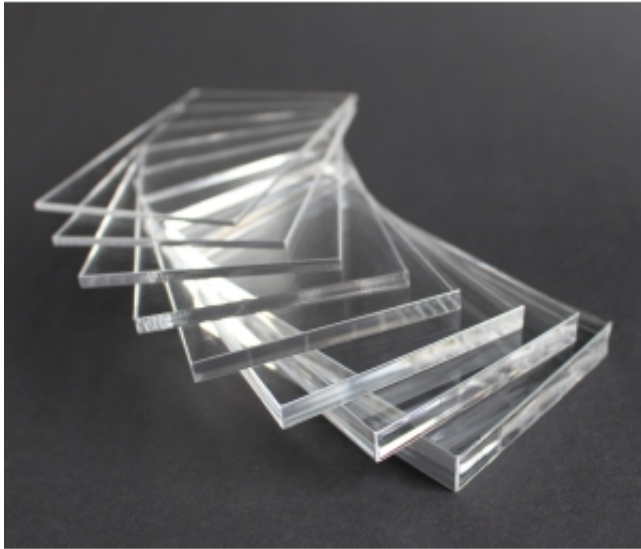

Údaje aktuálne k dátumu: 13-06-2026 05:20

Odkaz na produkt: <https://www.cncworld.sk/priehadn-liata-plexisklov-doska-pmma-akryl-p-723.html>

Priehľadná liata plexisklová doska PMMA akryl

Cena s DPH	6.00 €
Cena bez DPH	4.88 €
Dostupnosť	Dostupný
Odosielame do	48 hodín
Katalógové číslo	P-01
Kód výrobcu	PMMA-368

Popis produktu

Priehľadná liata PMMA akrylová plexisklová doska

Vynikajúca liata PMMA plexisklová doska s **priepustnosťou svetla 92%**, vyznačuje sa **výnimočnou odolnosťou proti UV žiareniu - nezožltne** a je **ideálna pre CNC frézu alebo CO₂ laser** vďaka vysokej mechanickej pevnosti.

Niekedy nazývaná akrylové sklo, PMMA alebo akryl, tento materiál v mnohých aplikáciách nahrádza sklo - **je 30-krát pevnejší a pritom dvakrát ľahší**.

VEĽKOSŤ A HRÚBKA SA DÁ VYBRAŤ V HORNEJ ČASTI V POLI PRE VÝBER!

Upozorňujeme, že naša ponuka sa vzťahuje na liate plexisklo, nie na extrudované!

Každá doska sa reže laserom - hrany sú hladké, bez nerovností alebo štiepenia!

Výhody liatej plexisklovej dosky:

-
- **Lepšia optická kvalita** - menej vnútorných napätí = bez skreslenia - čistejšie, ideálne pre estetické použitie a osvetlenie,
 - **Hrubšia ochranná vrstva** - umožňuje hlbšie gravírovanie (napr. laserom), je tvrdšia a odolnejšia proti poškrabaniu,
 - **Vyššia chemická a UV odolnosť** - menej náchylné na žltnutie a praskanie vonku, lepšie odoláva kontaktu s rozpúšťadlami,
 - **Vyššia tepelná stabilita** - lepšie znáša tepelné spracovanie (napr. tvarovanie, ohýbanie), tepelná odolnosť do 70-80 °C.
 - **Homogénnejšia štruktúra** - ideálna pre laserové rezanie - netopí sa ako extrudované plexisklo, gravírovanie je čisté, matné a kontrastné (na extrudovanom môže byť slabšie alebo lesklejšie),
 - **Lepšie pre lepenie a maľovanie** - povrch lepšie prijíma lepidlá a farby.