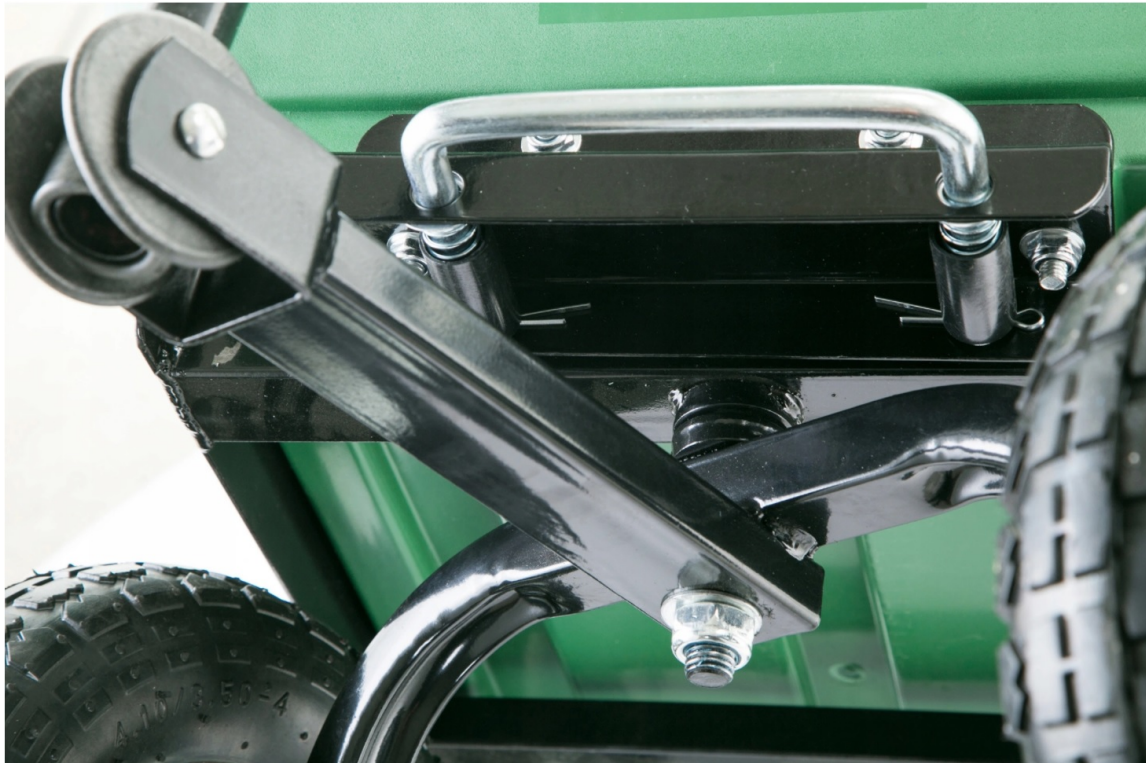

Kočík pre deti aj dospelých vďaka kĺbovej rukoväti

Použitie kĺbovej rukoväte umožňuje plynulé prispôsobenie výšky užívateľa. Kvalita nami používaného spoja je dôležitá, pretože je prispôsobená maximálnej záťaži, ktorú vozík unesie.