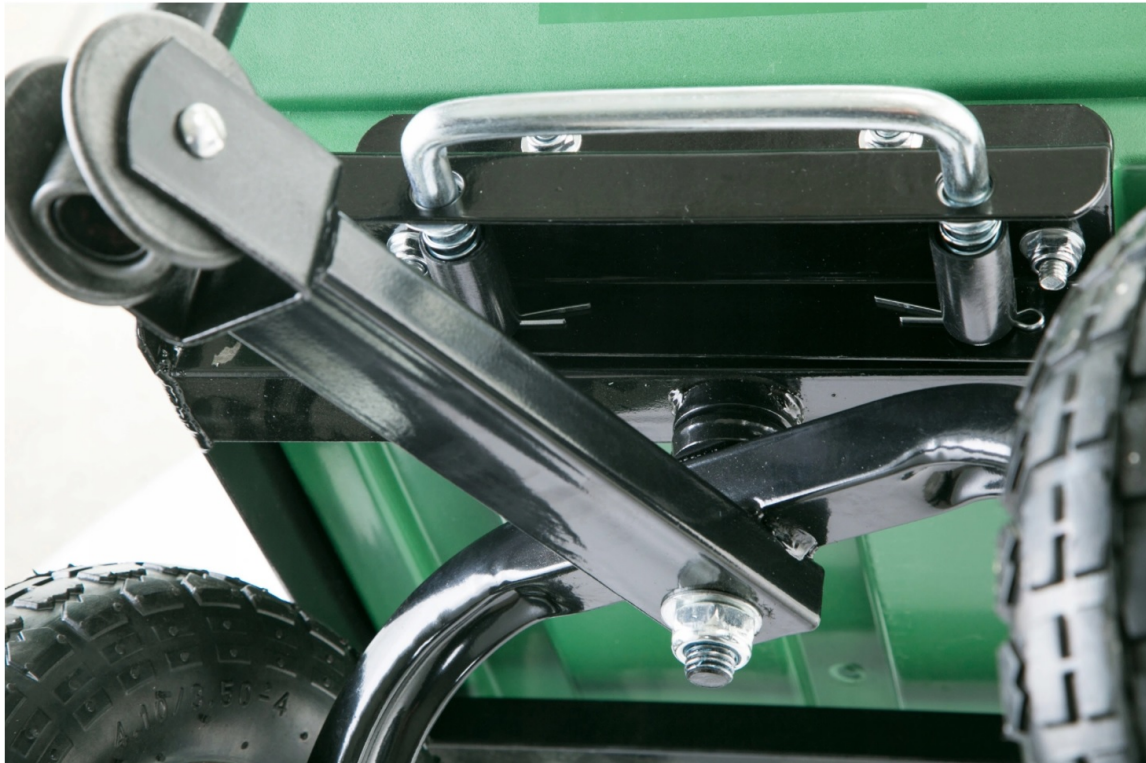

Vyrobené z odolných materiálov (oceľová konštrukcia) + misa z odolného plastu, dáva možnosť zaťaženia až 350 kg.

Prečo práve náš produkt?

- kombinuje 3 funkcie: fúrik, vozík a sklápač
- pevnosť do 350 kg
- pevná oceľová konštrukcia
- vysokopevnostné pneumatické kolesá
- protektorovaná pneumatika pre dobrú priľnavosť
- veľmi odolná nakladacia misa
- vysoká kvalita a estetika spracovania
- otočná náprava + kĺbová rukoväť
- pohodlná, ergonomická rukoväť pokrytá mäkkou protišmykovou penou

Príklady použitia:

Rozmery:

Odolná zelená miska

Misa je vyrobená z odolného plastu. Špeciálne rebrá zaisťujú vysokú tuhosť a pevnosť misy, vďaka čomu je použitie veľmi univerzálne. Vyprázdnenie misy je možné vykonať vyklopením (vyliatím) vďaka použitiu systému zdvíhania misy.

Jednoduché manévrovanie aj s nákladom

HIGHER záhradné vozíky sú vybavené torznou nápravou, ktorá zaisťuje ľahké manévrovanie aj s veľmi ťažkým nákladom. Vďaka použitiu oceľových konštrukčných materiálov sme si istí, že náprava a celá konštrukcia vozíka odolá ťažkým nákladom.

Kočík pre deti aj dospelých vďaka kĺbovej rukoväti

Použitie kĺbovej rukoväte umožňuje plynulé prispôsobenie výške užívateľa. Kvalita nami používaného spoja je dôležitá, pretože je prispôsobená maximálnej záťaži, ktorú vozík unesie.