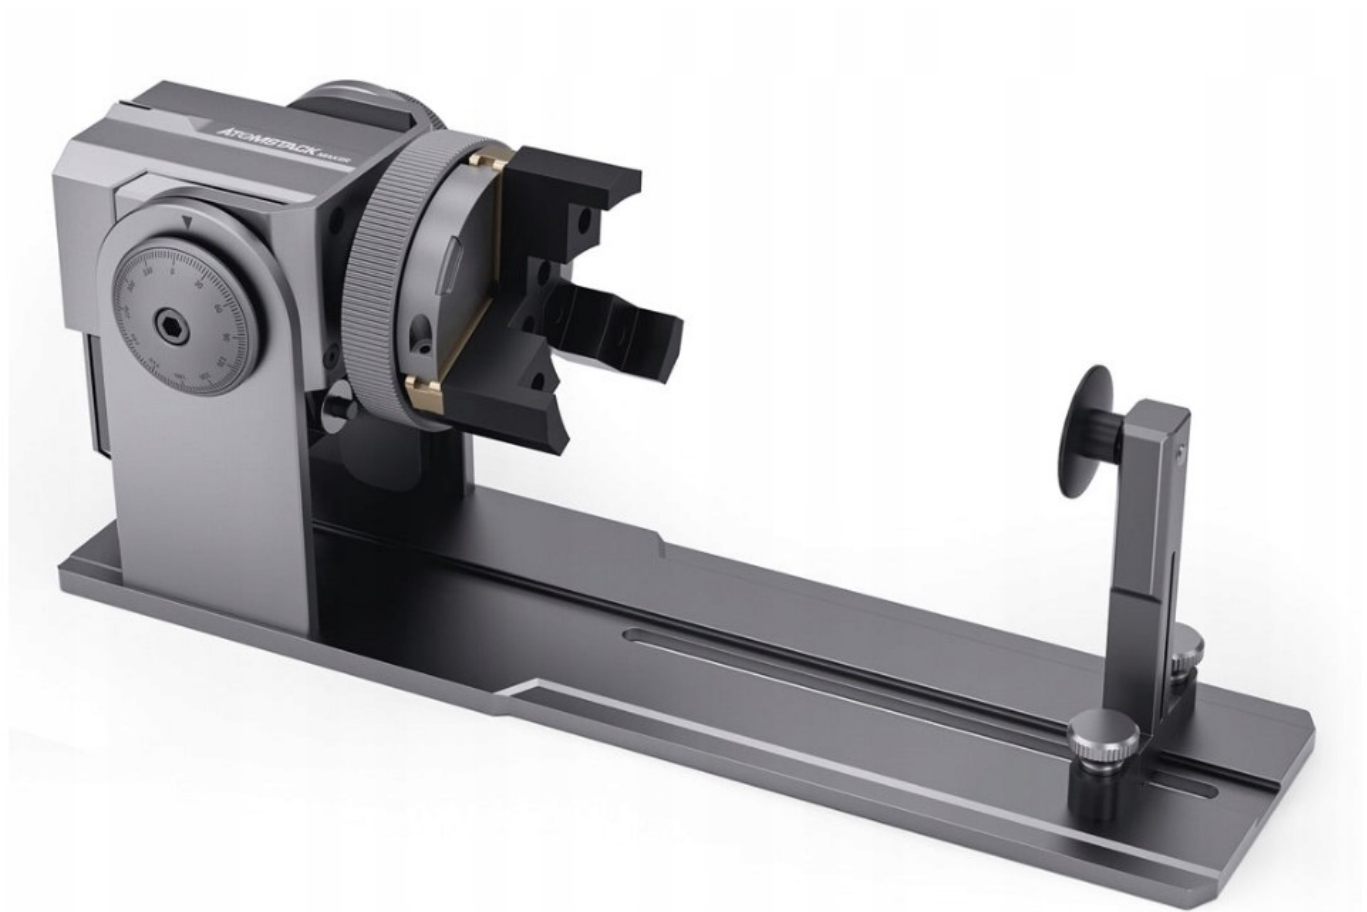

Cena bez DPH **291.87 €**

Dostupnosť **Dostupný**

Odosielame do **24 hodín**

Katalógové číslo **00A5**

Kód výrobcu **R3-Pro-A**

Výrobca **Atomstack**

Popis produktu

Čelústny rotačný nástavec Atomstack R1 Pro pre nepravidelné tvary

Hlavné vlastnosti:

1. Multifunkčnosť: Pomocou otočného nastavca AtomStack R1 Pro môžete vykonávať valcové gravírovanie na plechovky, okrúhle drevené tyče atď. (1-130 mm); predmety zvláštnych tvarov: hrnčeky s uchom, tvarované valčeky atď.; guľa: baseballové loptičky, sklenené gule, loptičky na stolný tenis a iné čisto okrúhle predmety (4-200 mm); prsteňové predmety: prstene, náramky atď. (4-130mm);

2. Jednoduchá inštalácia: Ako priemyselný upínací nástroj prispôsobený pre laserové gravírovacie stroje je nastavec R1 pripravený na použitie ihneď po vybalení, bez nutnosti zložitej inštalácie, a je možné ho rýchlo pripojiť k počítaču;

3. Bezpečnosť a stabilita: Otočný nastavec je vyrobený z vysoko pevnej hliníkovej zliatiny a packy sú vyrobené z vysoko tvrdej mosadze, ktorá zaručuje pevné a spoľahlivé použitie a zabraňuje sklznutiu predmetov;