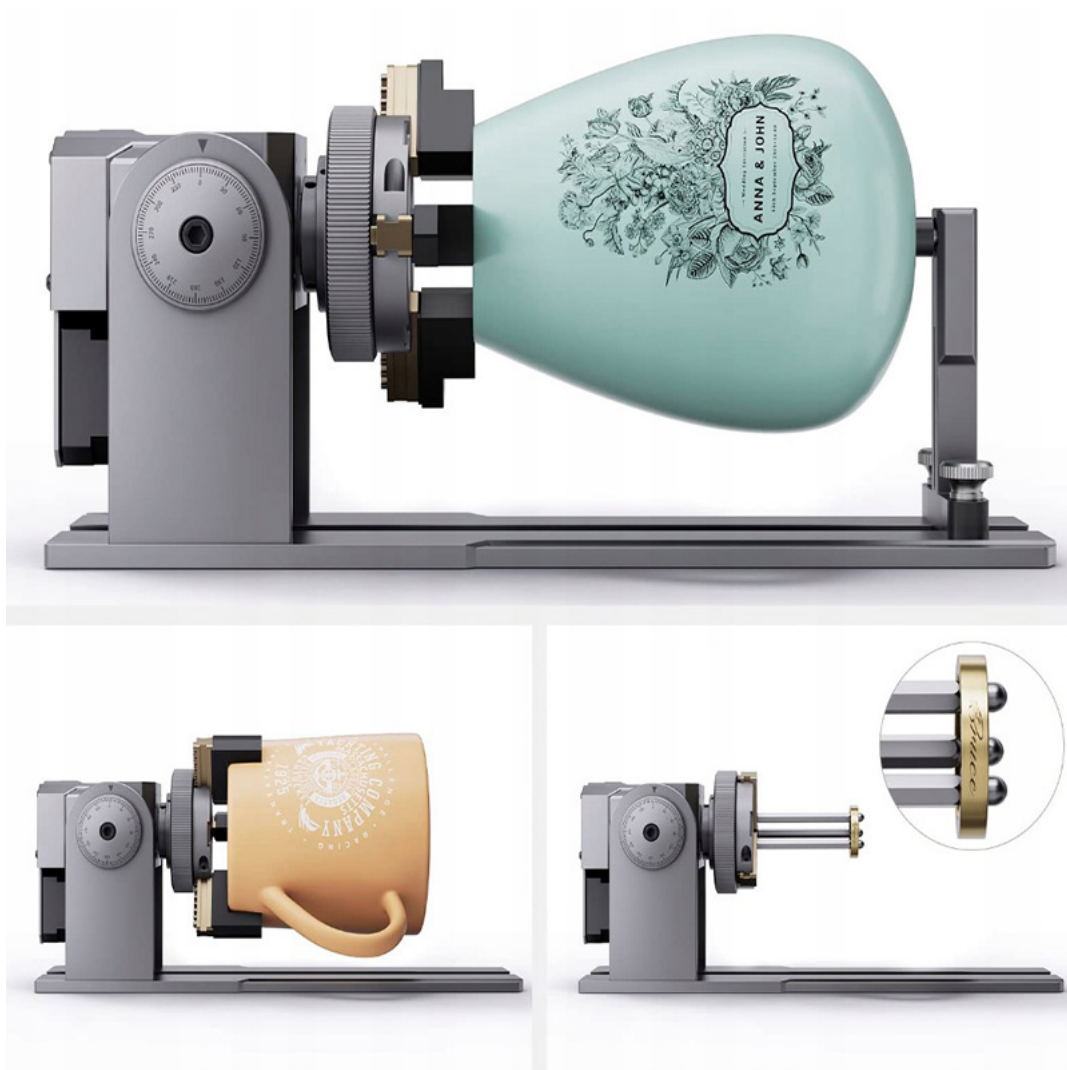

Technické dáta:

Značka: AtomStack

Rozmery stroja: 300x101x122mm

Rozsah upínania: Valec: 1-130 mm Oblasť: 4-200 mm Prsteň: 4-130 mm

Maximálna rýchlosť gravírovania: 6000mm/min

Presnosť gravírovania: 0.1mm

Hmotnosť rytých predmetov: 6000 mm/min pojme predmety do 1,5 kg | 1800 mm/min pojme predmety až do hmotnosti 10 kg s prísavným držiakom

Uhol natočenia: 0-90°