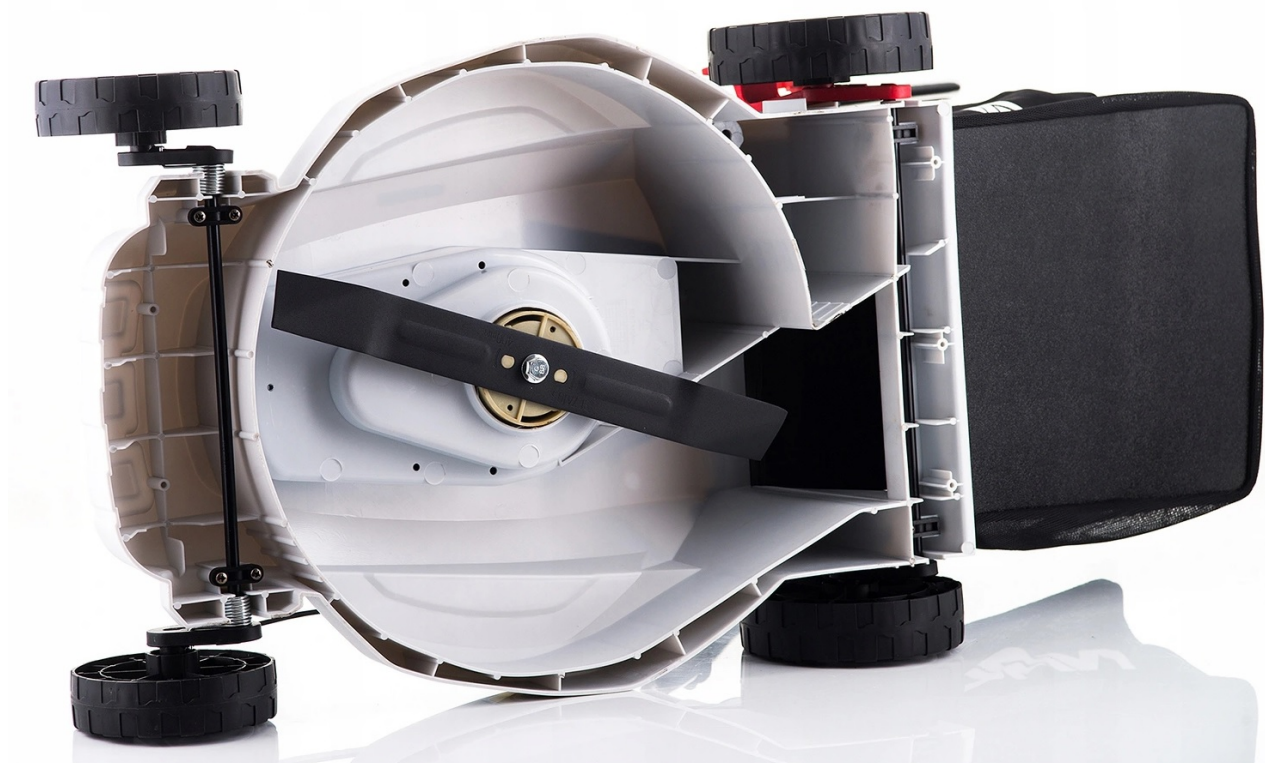

---

strmými svahmi.

Predložený model je **vybavený pevnými kolesami**, ktoré si poradia s ťažkými podmienkami, v **husto porastenej a mokrej tráve**.

OBJEM 30L KOŠÍK na trávu

Priestranný kôš umožňuje dlhé kosenie bez nutnosti neustáleho vyprázdňovania. Košík s logom výrobcu NAC.