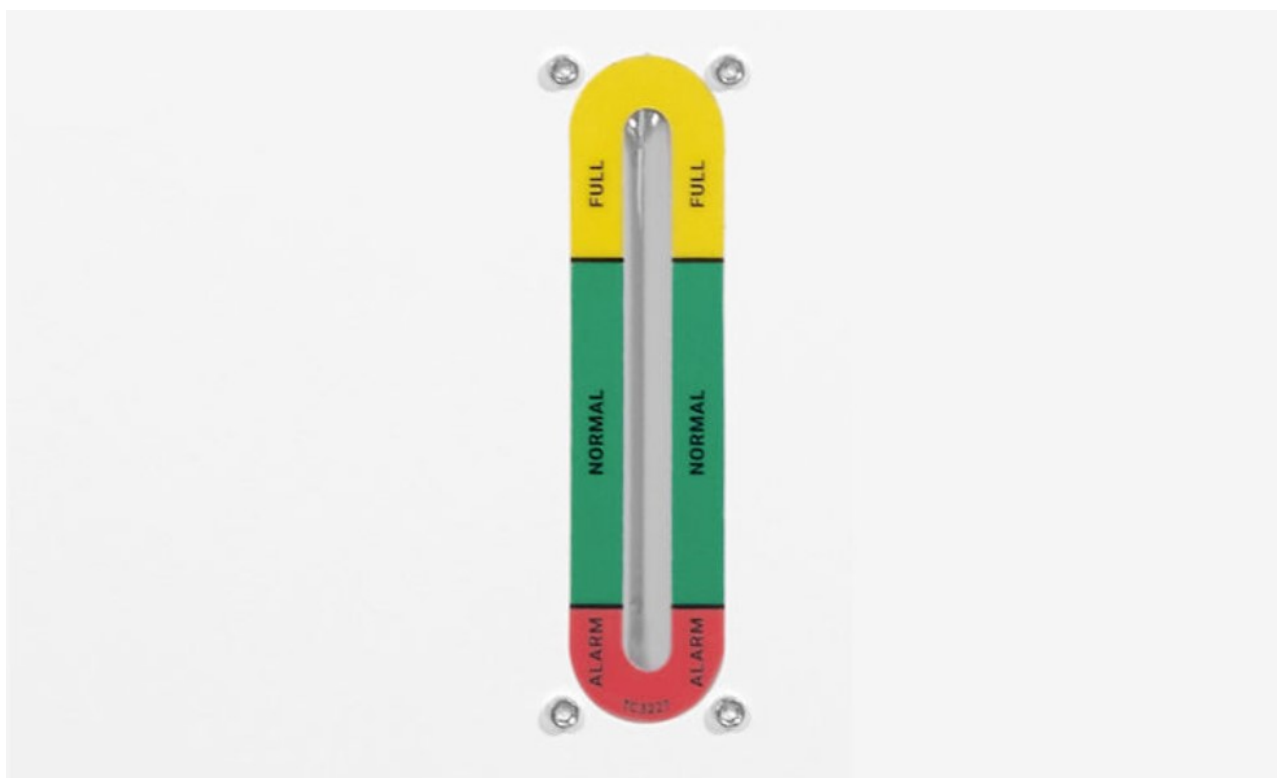

kontrolu teploty. 4 namontované kolieska umožňujú jednoduché presúvanie.

Intuitívny LCD ovládací panel

Pomocou panelu možno teplotu nastaviť s **presnosťou na 1 °C**. K dispozícii sú 2 režimy – manuálny režim nastavenia teploty a inteligentný režim nastavenia.

Zreteľný indikátor hladiny vody

Indikátor má 3 farebné zóny:

- žltá: vysoká hladina vody
- zelená: optimálna hladina vody
- červená: príliš nízka hladina vody

Otočné kolieska a odtok

Štyri otočné kolieska uľahčujú presúvanie stroja z miesta na miesto. V spodnej časti krytu sa nachádza aj odtok na jednoduché vyprázdnenie vodnej nádrže.

Pripojovacie svorky

Elektrické pripojovacie pole profesionálne vyvinuté inžiniermi výrobcu chladiacej jednotky TEYU, ľahko pripojiteľné a stabilné za všetkých podmienok.

Technické údaje chladiča CW7500: