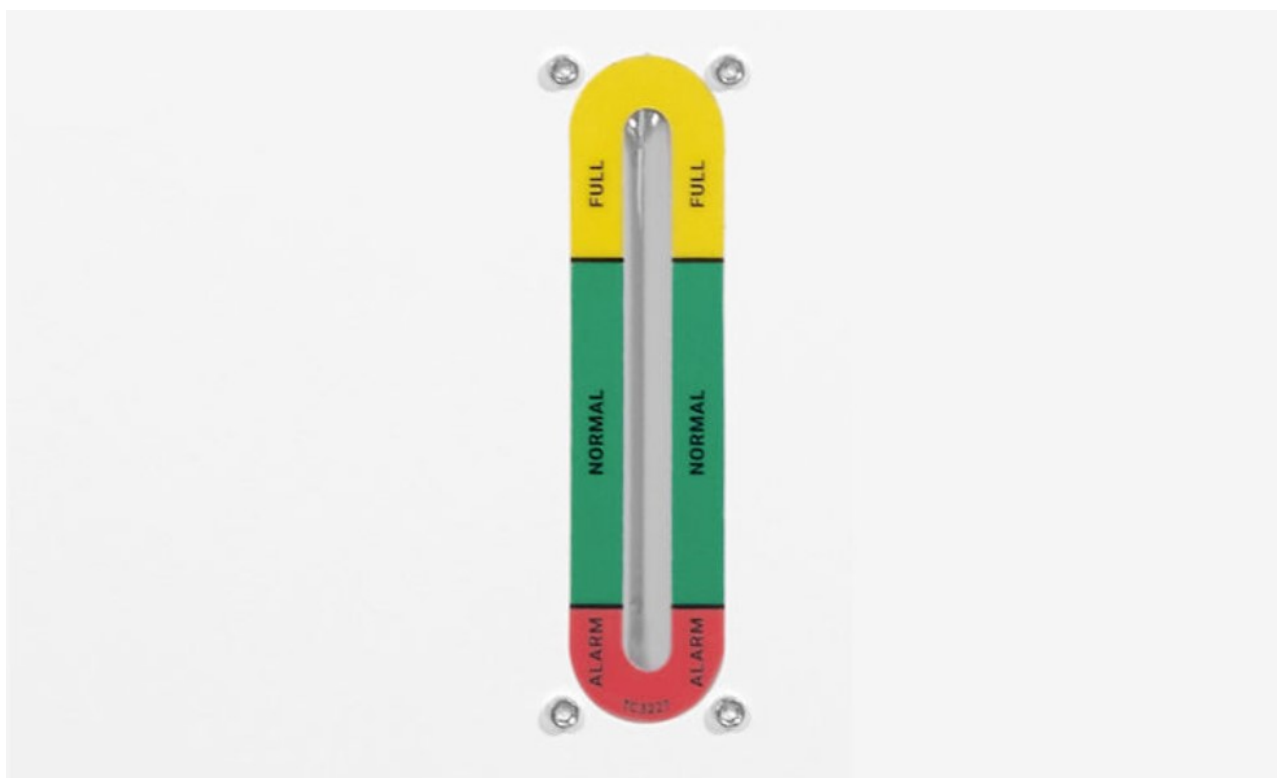

Intuitívny LCD panel na ovládanie

Pomocou panela môžete presne nastaviť teplotu s presnosťou na **0,5 °C**. Sú k dispozícii 2 režimy prevádzky - režim manuálneho nastavenia teploty a režim inteligentného nastavenia teploty.

Čitateľný indikátor hladiny vody

Indikátor má 3 farebné zóny:

žltá: vysoká hladina vody

zelená: optimálna hladina vody

červená - príliš nízka hladina vody

Kolesá na premiestňovanie a drenáž

4 otočné kolieska uľahčujú premiestnenie stroja z miesta na miesto. V dolnej časti krytu je aj drenáž na ľahké vyprázdnenie nádrže na vodu.